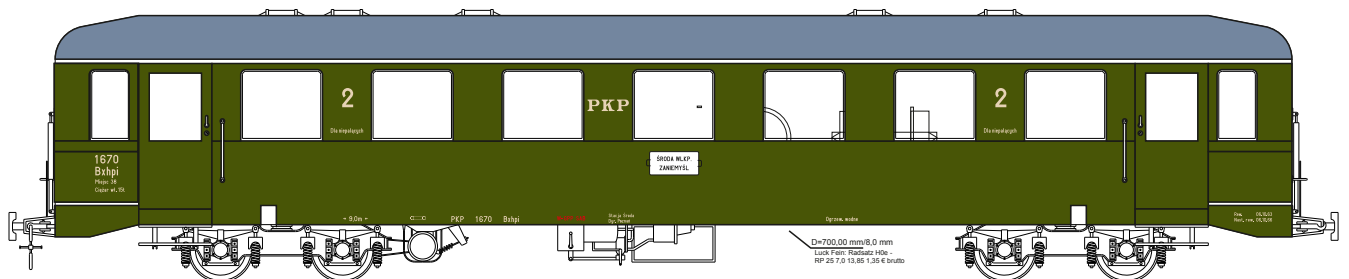

Pudo: RAL 6020 Dach: RAL 9001 Qps: RAL 1016, RAL 3000 Epoka: V

Pudo: RAL 6008 Dach: RAL 7035 Qps: RAL 1015, RAL 3000 Epoka: IV

Pudo: RAL 6008 Dach: RAL 7035 Qps: RAL 1015, RAL 3000 Epoka: III