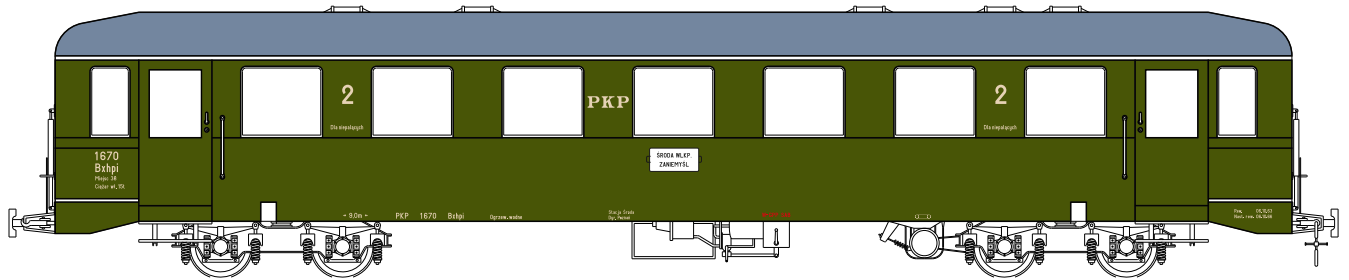

Pudo: RAL 6020 Dach: RAL 9001 Qps: RAL 1016, RAL 3000 Epoka: V

Pudo: RAL 6008 Dach: RAL 7035 Qps: RAL 1015, RAL 3000 Epoka: IV

Pudo: RAL 6008 Dach: RAL 7035 Qps: RAL 1015, RAL 3000 Epoka: III