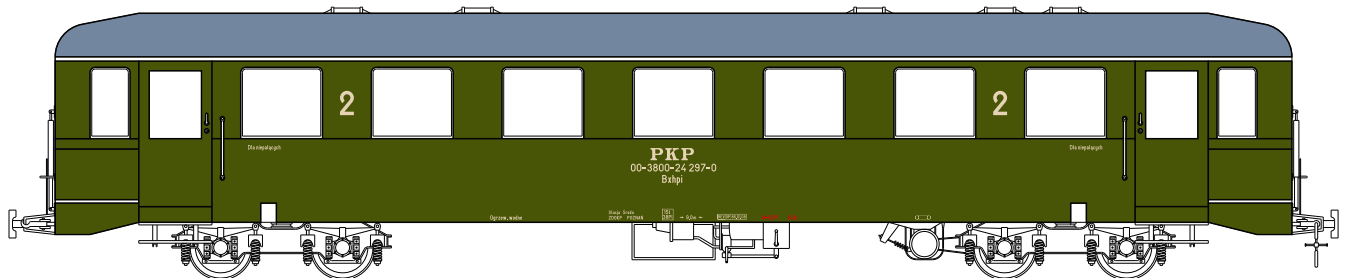

Pudo: RAL 6020 Dach: RAL 9001 Qps: RAL 1016, RAL 3000 Epoka: V

Pudo: RAL 6008 Dach: RAL 7035 Qps: RAL 1015, RAL 3000 Epoka: IV

Pudo: RAL 6008 Dach: RAL 7035 Qps: RAL 1015, RAL 3000 Epoka: III