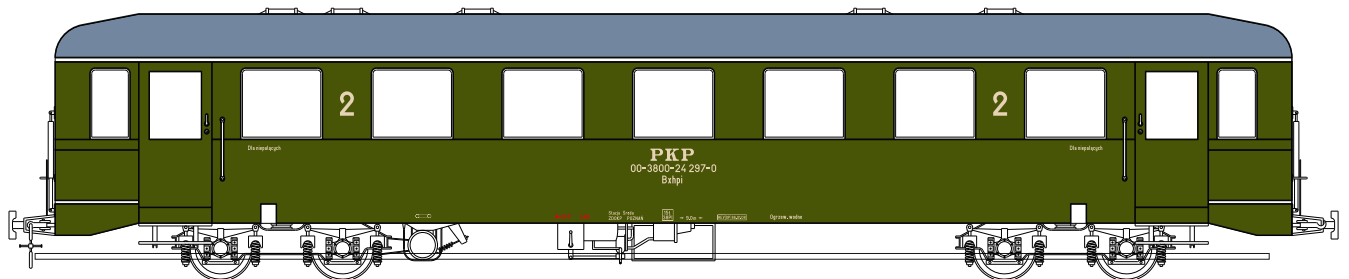

Pudo: RAL 6020 Dach: RAL 9001 Qps: RAL 1016, RAL 3000 Epoka: V

Pudo: RAL 6008 Dach: RAL 7035 Qps: RAL 1015, RAL 3000 Epoka: IV

Pudo: RAL 6008 Dach: RAL 7035 Qps: RAL 1015, RAL 3000 Epoka: III