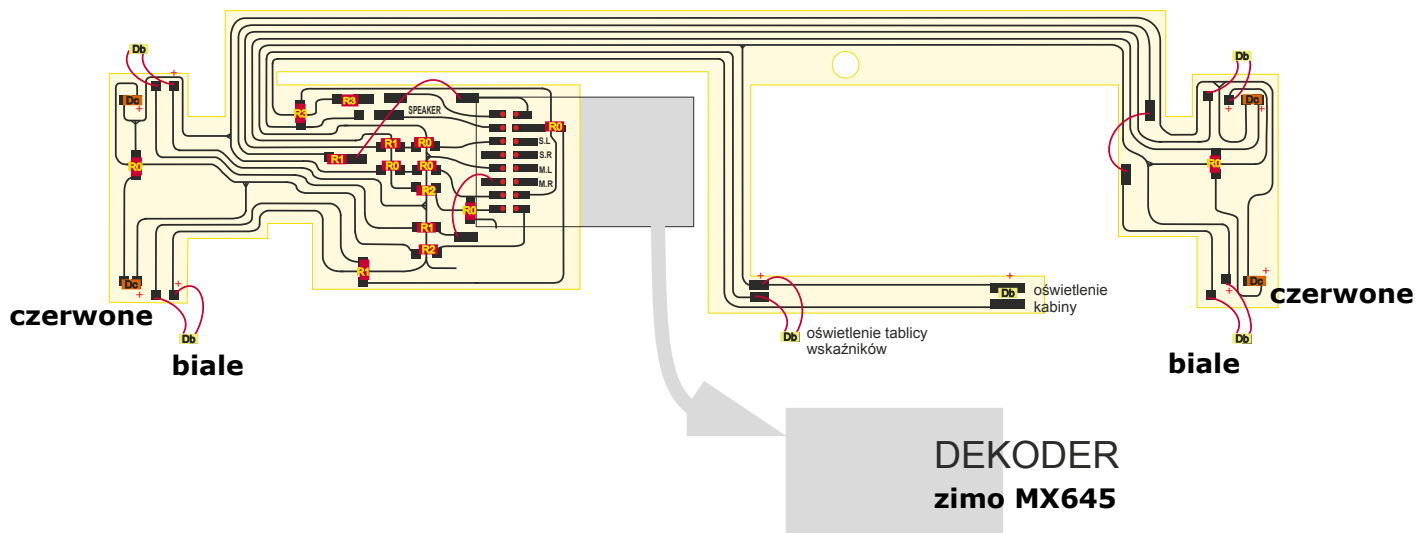

# elektronika

widok od strony ściezek

## wartości CV dla dekodera:

**biale F0**

CV33-5

CV34-10

jesli swieca odwrotnie do  
kier. jazdz zamienic wartosci

5 na 10 i 10 na 5

**czerwone F4, F9**

CV43-32

CV38-128

**manewrowe F2**

CV36-12

**kabina F5**

CV39-64

**biale mocne-slabe F7**

CV60-60

CV120-143